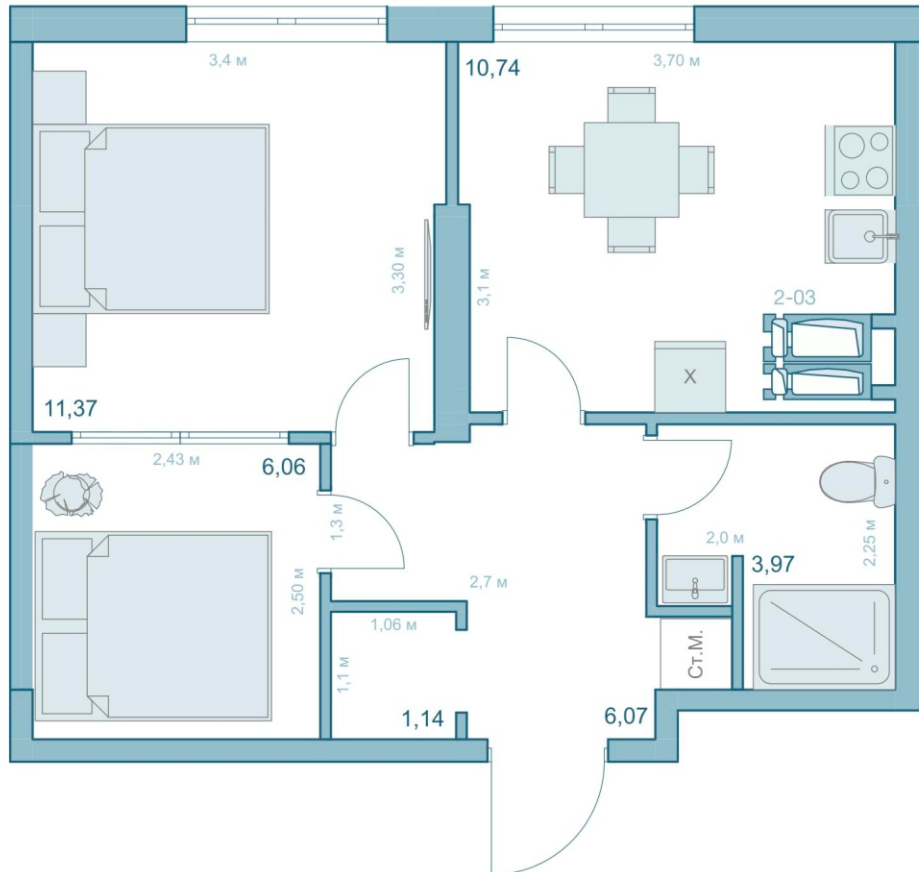

КВАРТИРА 39.35 М2
2 кімнати, кухня окремо
доступна на 5-30 поверхах в 2 секції

КВАРТИРА 39.35 М2
 2 кімнати, кухня окремо
 доступна на 5-30 поверхах в 2 секції

Приміщення	Од. вим.	Площа
Передпокій	м ²	6.07
Ванна кімната	м ²	3.97
Кухня	м ²	10.74
Спальня	м ²	6.06
Спальня	м ²	11.37
Комора	м ²	1.14