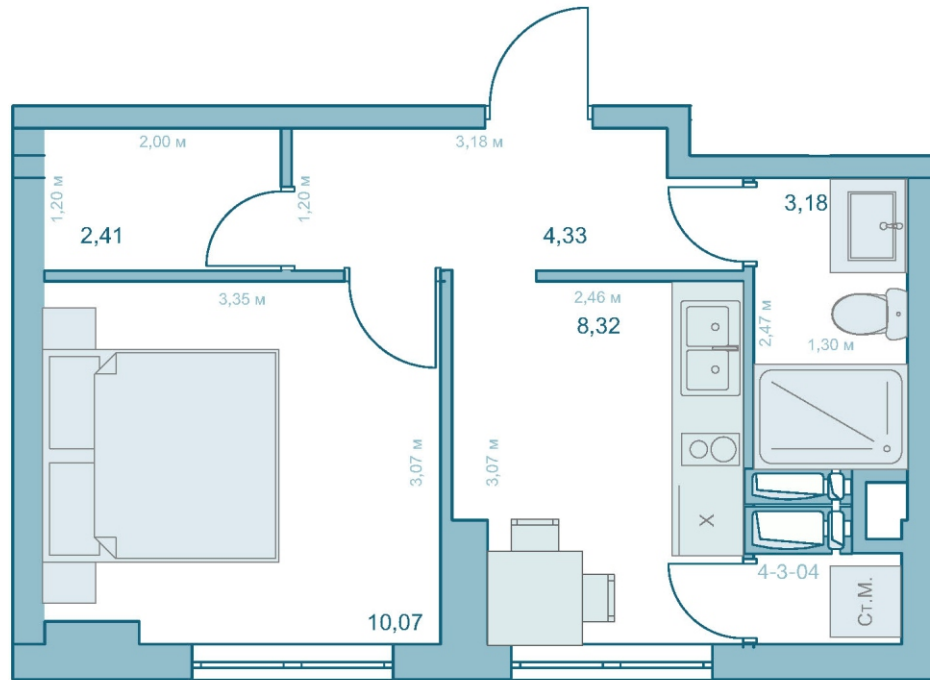

КВАРТИРА 28.31 М2
1 кімната, кухня окремо
доступна на 2 та 4 поверсі 3 секції

КВАРТИРА 28.31 М2
 1 кімната, кухня окремо
 доступна на 2 та 4 поверсі 3 секції

Приміщення	Од. вим.	Площа
Передпокій	м ²	4.33
Спальня	м ²	10.07
Ванна кімната	м ²	3.18
Комора	м ²	2.41
Кухня	м ²	8.32