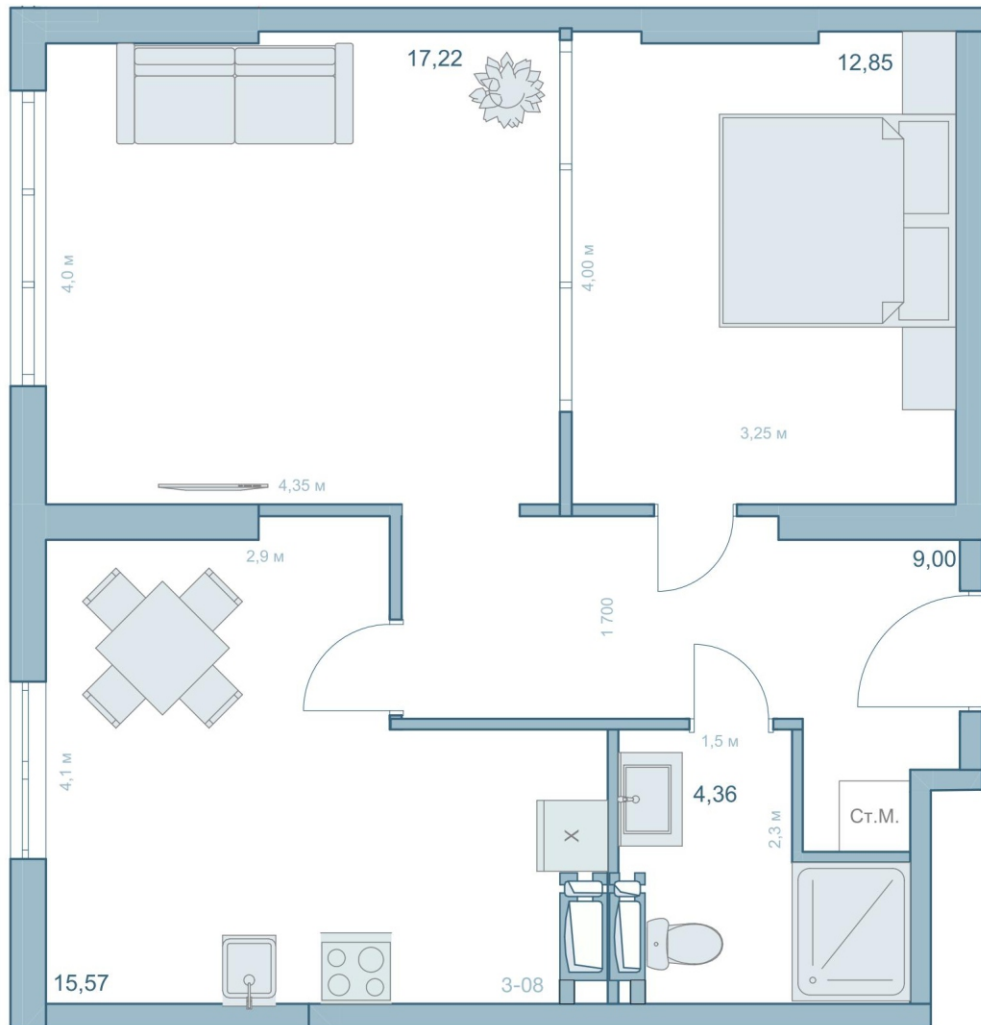

КВАРТИРА 59.02 М2
2 кімнати, кухня окремо
доступна на 3-29 поверхах в 2 та 3 секціях

КВАРТИРА 59.02 М2
 2 кімнати, кухня окремо
 доступна на 3-29 поверхах в 2 та 3 секціях

Приміщення	Од. вим.	Площа
Передпокій	м ²	9.00
Ванна кімната	м ²	4.61
Кухня	м ²	15.34
Вітальня	м ²	17.22
Спальня	м ²	12.85